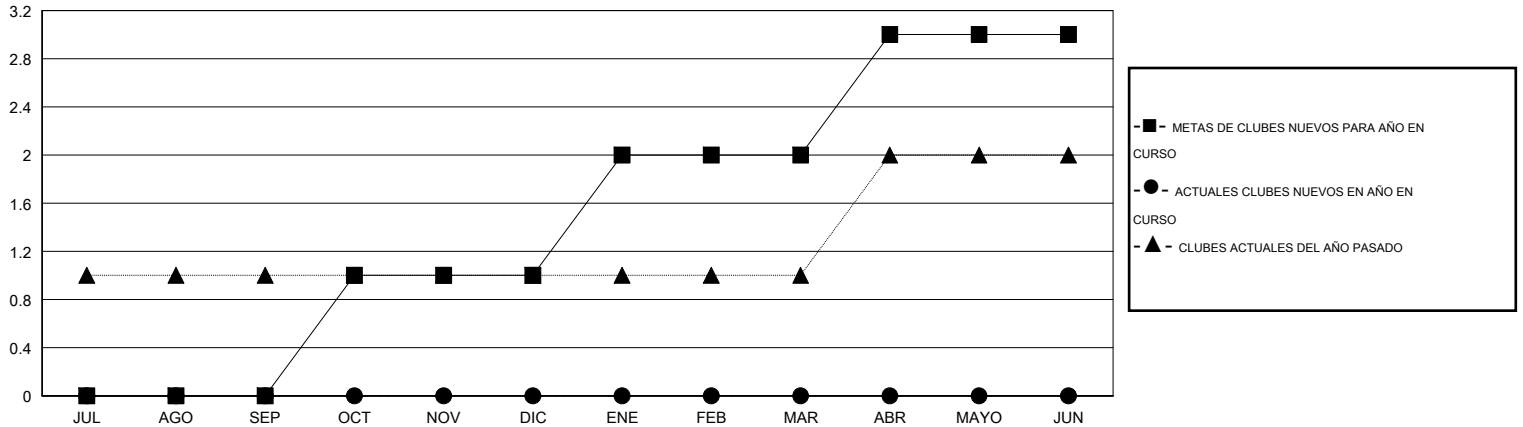

MONTHLY MEMBERSHIP PROGRESS REPORT

District B 9

Results as of: 9/30/2016

GMT: Joel Gómez Franco

UBICACIÓN MEXICO

GMT DE AE 3

Clubes					socios				
RESULTADOS DE 2016-2017					RESULTADOS DE 2016-2017				
TRIMESTRE	META DE CLUBES NUEVOS	NUEVOS CLUBES	CLUBES DADOS DE BAJA	GANANCIA/PÉRDIDA NETA	TRIMESTRE	META DE SOCIOS NUEVOS	SOCIOS FUNDADORES Y NUEVOS SOCIOS AÑADIDOS	SOCIOS DADOS DE BAJA	GANANCIA/PÉRDIDA NETA
JUL/AGO/SEP	0	0	0	0	JUL/AGO/SEP	-5	14	25	-11
OCT/NOV/DIC	1	0	0	0	OCT/NOV/DIC	15	0	0	0
ENE/FEB/MAR	1	0	0	0	ENE/FEB/MAR	35	0	0	0
ABR/MAYO/JUN	1	0	0	0	ABR/MAYO/JUN	25	0	0	0

METAS Y CIFRA ACUMULATIVA DE CLUBES NUEVOS

METAS Y CIFRA ACUMULATIVA DE SOCIOS

CLUBES DADOS DE BAJA: 0	4 CLUBS OF 31 AÑADIERON 1 O MÁS SOCIOS NUEVOS	DISTRIBUCIÓN POR SEXO
		MASCULINO 364 (51.63%)
		FEMENINO 341 (48.37%)
SOCIOS DADOS DE BAJA	CLIC AQUÍ PARA DATOS DE SALUD DE CLUB	SOCIOS EN UNIDAD FAMILIAR 213
FALLECIDOS 1		CABEZA DE FAMILIA 94
CLUB CANCELADO 0		NO ES CABEZA DE FAMILIA 119
OTRO 24		
TOTAL 25		