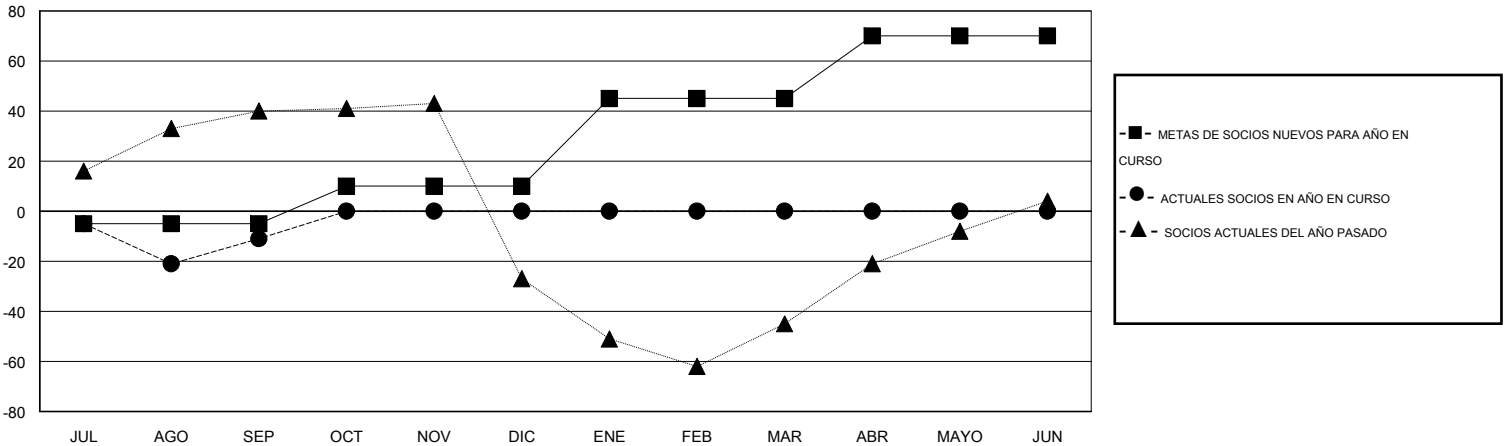

MONTHLY MEMBERSHIP PROGRESS REPORT

District B 9

Results as of: 9/30/2016

GMT: Joel Gómez Franco

UBICACIÓN MEXICO

GMT DE AE 3

Clubes					socios				
RESULTADOS DE 2016-2017					RESULTADOS DE 2016-2017				
TRIMESTRE	META DE CLUBES NUEVOS	NUEVOS CLUBES	CLUBES DADOS DE BAJA	GANANCIA/PÉRDIDA NETA	TRIMESTRE	META DE SOCIOS NUEVOS	SOCIOS FUNDADORES Y NUEVOS SOCIOS AÑADIDOS	SOCIOS DADOS DE BAJA	GANANCIA/PÉRDIDA NETA
JUL/AGO/SEP	0	0	0	0	JUL/AGO/SEP	-5	14	25	-11
OCT/NOV/DIC	1	0	0	0	OCT/NOV/DIC	15	0	0	0
ENE/FEB/MAR	1	0	0	0	ENE/FEB/MAR	35	0	0	0
ABR/MAYO/JUN	1	0	0	0	ABR/MAYO/JUN	25	0	0	0

METAS Y CIFRA ACUMULATIVA DE CLUBES NUEVOS

METAS Y CIFRA ACUMULATIVA DE SOCIOS

CLUBES DADOS DE BAJA: 0	4 CLUBS OF 31 AÑADIERON 1 O MÁS SOCIOS NUEVOS	DISTRIBUCIÓN POR SEXO
		MASCULINO 364 (51.63%)
		FEMENINO 341 (48.37%)
SOCIOS DADOS DE BAJA	CLIC AQUÍ PARA DATOS DE SALUD DE CLUB	SOCIOS EN UNIDAD FAMILIAR 213
FALLECIDOS 1		CABEZA DE FAMILIA 94
CLUB CANCELADO 0		NO ES CABEZA DE FAMILIA 119
OTRO 24		
TOTAL 25		